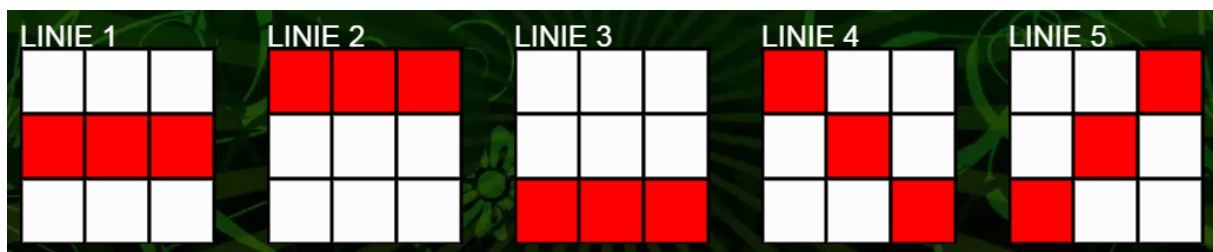

ŠVESTKA	3x	1 x celková sázka
TŘEŠNĚ	3x	1 x celková sázka

VÝHERNÍ LINIE:

Hra může být připojena k jackpotu HOT LUCK. Výhry jackpotu jsou náhodné a nemají žádnou provázanost s výherními kombinacemi hry. Jackpot může sázející vyhrát při libovolné sázce.