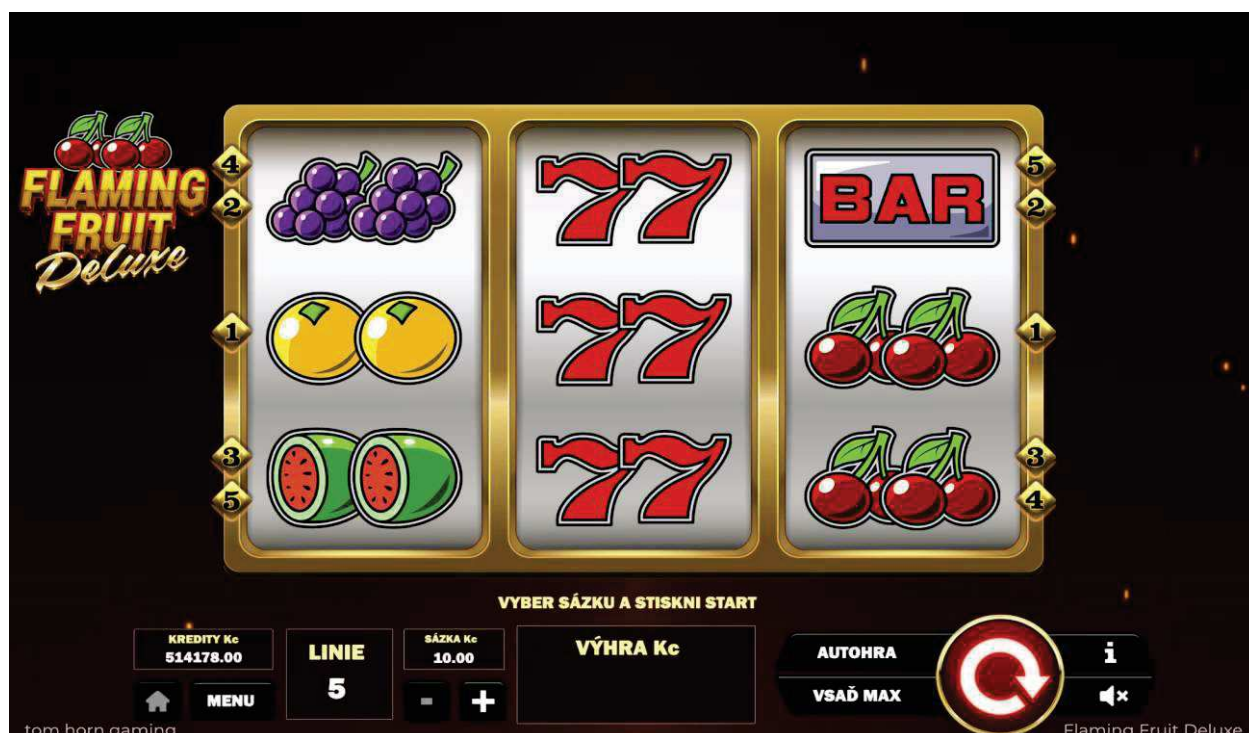

## PRAVIDLA HRY

1. Cílem hry Flaming Fruit Deluxe je dosáhnout Výherní kombinace symbolů na některé z výherních řad podle Výherní tabulky.
2. Účastník spouští náhodný proces, jehož výsledek je mu následně zobrazen prostřednictvím válců herního pole. To obsahuje ve své základní podobě 3 válce se 3 symboly na válec a 5 řad s možností nastavení výše sázkové úrovně. Součástí hry Flaming Fruit Deluxe je funkce "Výhra na plně seskupených válcích".
3. Výherní kombinace se počítají zleva doprava. Vyplácí se vždy jen nejvyšší výhra na výherní řadě.
4. Součet všech současně dosažených Výher se zobrazí v políčku „Výhra“.
5. Interakce hráče neovlivňuje výsledek hry a výherní podíl.
6. Výherní kombinace a parametry vyplácení výher jsou uvedeny ve Výherní tabulce.
7. Hra Flaming Fruit Deluxe obsahuje následující bonusové funkce a hry:

Speciální funkce "Výhra na plně seskupených válcích"

Pokud se na všech 3 kotoučích zobrazí stejný symbol, celková výhra se zdvojnásobí.

## HERNÍ LIMITY

Maximální sázka na jednu hru	500 Kč
Maximální výhra v jedné hře	320 000 Kč
Výše výherního podílu RTP	95,07 %

Panel Uživatelské rozhraní hry (UI) se nachází v dolní části obrazovky.