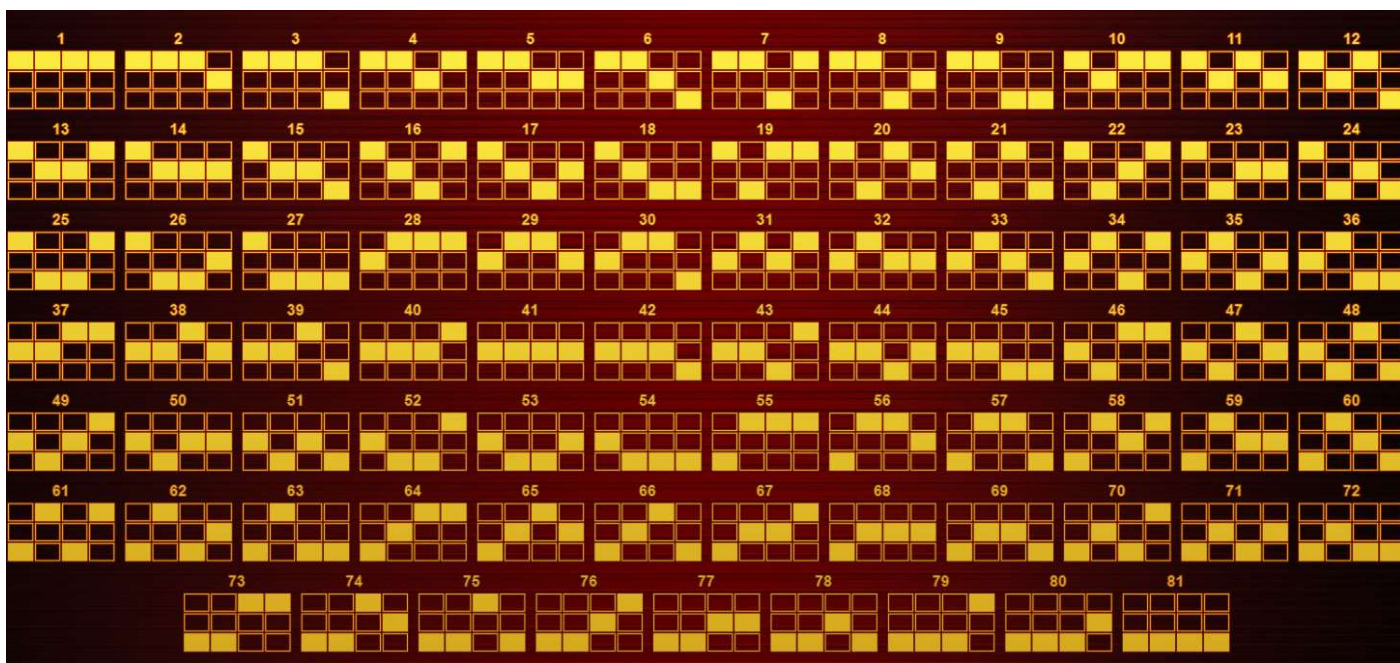

STRUČNÝ SOUHRN

- 4 válce, 3 řady a až 81 výherních kombinací.
- Maximální sázka 1 000,- Kč.
- Všechny výherní kombinace jsou vypláceny pouze zleva doprava, počínaje na válci nejvíce vlevo.
- Vyplácena je pouze nejvyšší dosažená výhra za výherní kombinaci.
- Symbol MULTI SPIN kdekoliv na válcích zvyšuje hodnotu EXTRA MULTIPLIKÁTORU pro současnou sázku až šestinásobně (x2, x4, x6).
- Po použití multiplikátoru se jeho hodnota vrátí na x1.
- Multiplikátor je aktivní pro každou hodnotu sázky zvlášť.
- Výhry z jednotlivých kombinací se sčítají.

JMENOVITÉ HODNOTY

- maximální sázka: 1 000 Kč
- maximální výhra: 500 000 Kč
- výherní podíl: 90 % až 98 %
- statistická průměrná hodinová prohra: 36 000 Kč až 180 000 Kč

VÝHERNÍ KOMBINACE