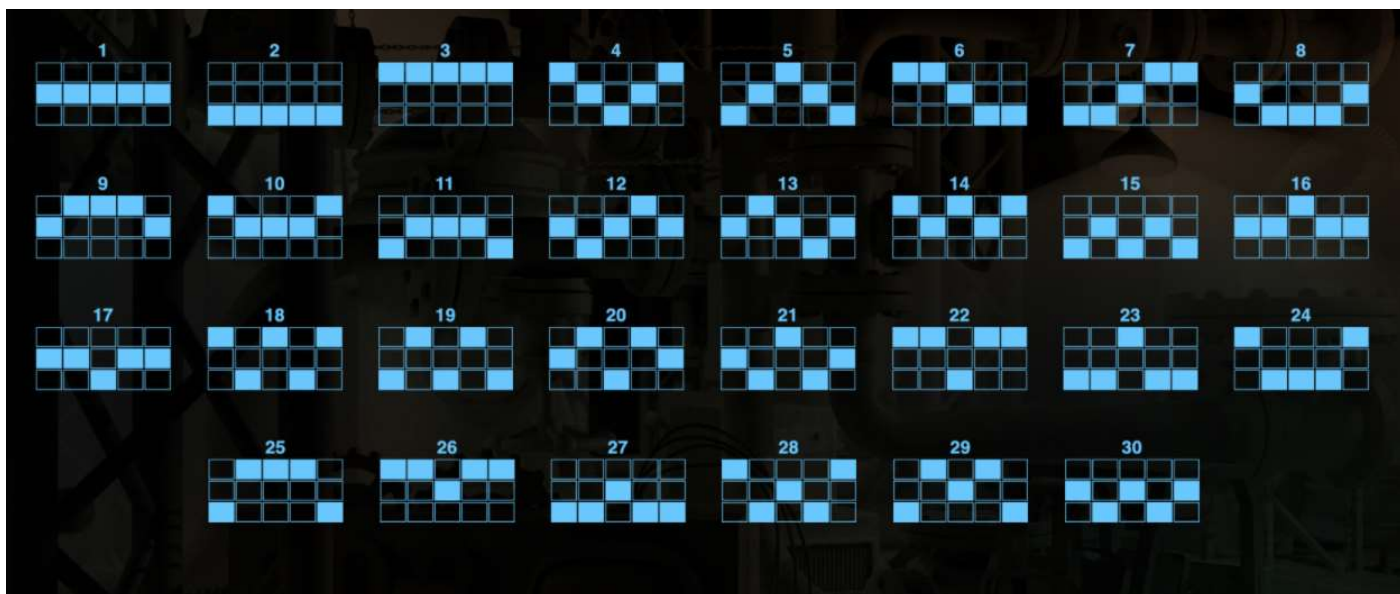

JMENOVITÉ HODNOTY

- maximální sázka: 900 Kč
- maximální výhra: 500 000 Kč
- výherní podíl: 90 % – 98 %
- statistická průměrná hodinová prohra: 32 400 Kč – 162 000 Kč

VÝHERNÍ LINIE

VÝHERNÍ TABULKA

Výherní tabulka udává hodnoty při sázce do hry 10 Kč na všech 30 výherních liniích (300 Kč). Všechny hodnoty jsou v Kč. Výherní tabulka zobrazovaná v rámci hry udává hodnoty přepočtené v závislosti na aktuální výši sázky.

		5x	4x	3x	2x
	WILD (Divoký symbol)	5 000	2 500	500	100
	Růžový robot	500	200	100	50
	Žlutý robot	450	200	100	40
	Červený robot	400	150	80	X
	Zelený robot	300	150	80	X
	Modrý robot	250	150	60	X