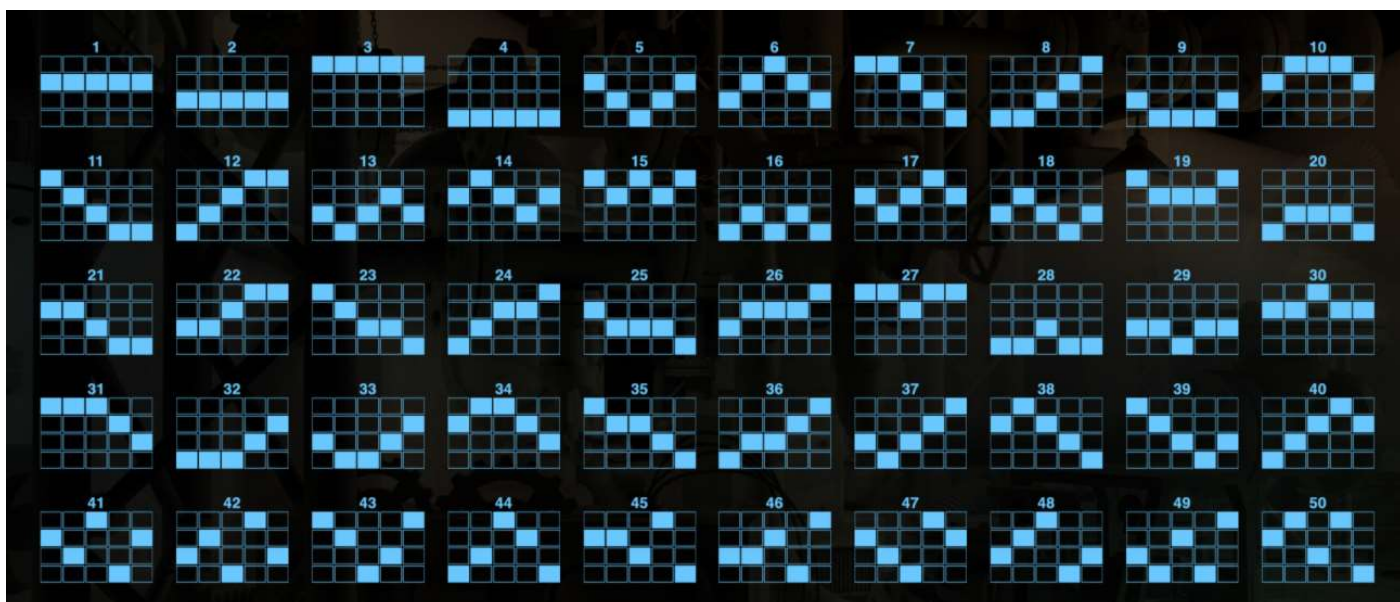

VÝHERNÍ TABULKA

Výherní tabulka udává hodnoty při sázce do hry 10 Kč na všech 50 výherních liniích (500 Kč). Všechny hodnoty jsou v Kč. Výherní tabulka zobrazovaná v rámci hry udává hodnoty přepočtené v závislosti na aktuální výši sázky.

		5x	4x	3x	2x
	WILD (Divoký symbol)	5 000	2 500	500	100
	Růžový robot	500	200	100	50
	Žlutý robot	450	200	100	40
	Červený robot	400	150	80	X
	Zelený robot	300	150	80	X
	Modrý robot	250	150	60	X
	A (eso)	200	100	40	X
	K (Král)	200	100	40	X