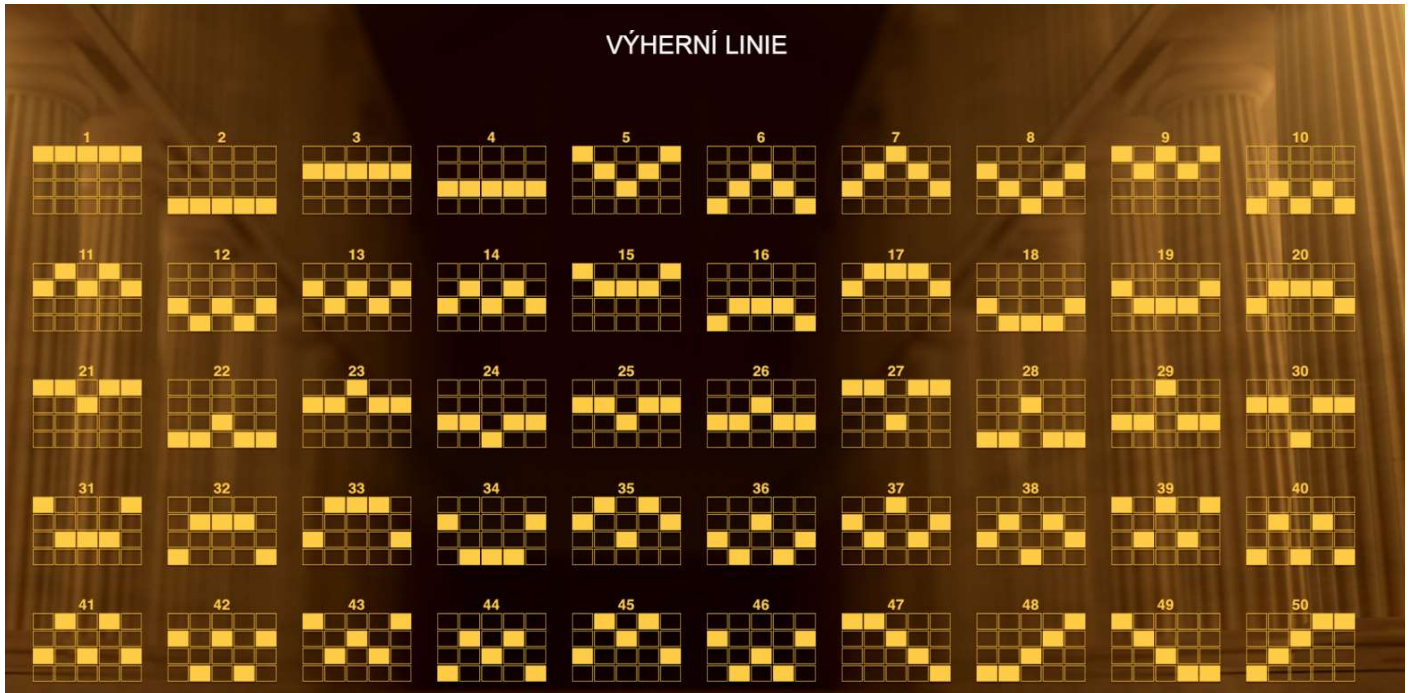

VÝHERNÍ LINIE

VÝHERNÍ TABULKA

Výherní tabulka udává hodnoty při sázce do hry 10 Kč, všechny hodnoty jsou v Kč. Výherní tabulka zobrazovaná v rámci hry udává hodnoty přepočtené v závislosti na aktuální výši sázky.

	5x	4x	3x	2x
Zeus	35	13	5	1
Poseidon	35	13	4	x
Héra	35	13	4	x
Demeter	35	13	4	x
Hrom	35	10	3	x
Trojzubec	35	10	3	x
Hvězda chaosu	35	10	3	x