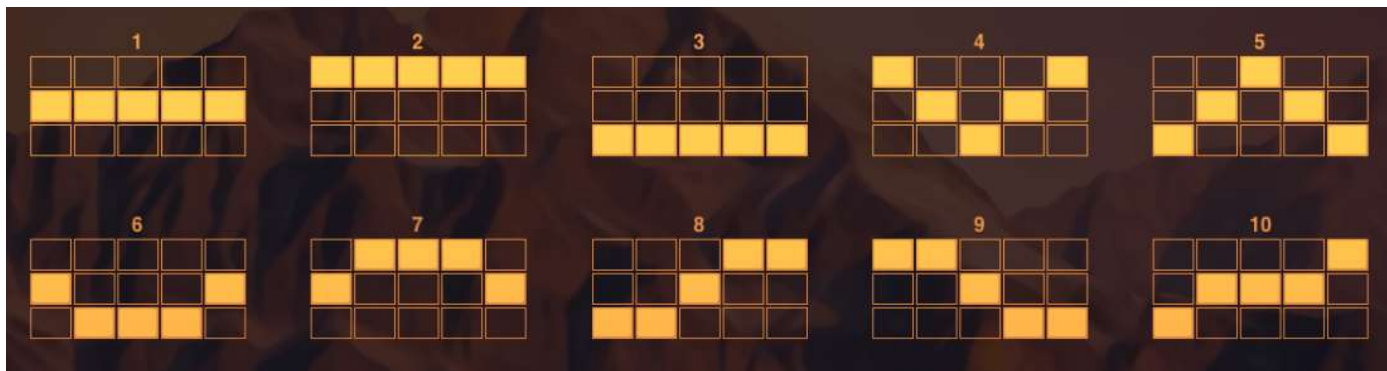

JMENOVITÉ HODNOTY

- maximální sázka: 1 000 Kč
- maximální výhra: 400 000 Kč
- výherní podíl: 90 % až 98 %
- statistická průměrná hodinová prohra: 36 000 Kč až 180 000 Kč

VÝHERNÍ LINIE

VÝHERNÍ TABULKA

Výherní tabulka udává hodnoty při sázce do hry 5 Kč, všechny hodnoty jsou v Kč. Výherní tabulka zobrazovaná v rámci hry udává hodnoty přepočtené v závislosti na aktuální výši sázky.

		5x	4x	3x	2x
	Medvěd	1 000	300	200	100
	Vlk	400	160	80	40
	Liška	160	80	40	x
	Panter	120	40	20	x