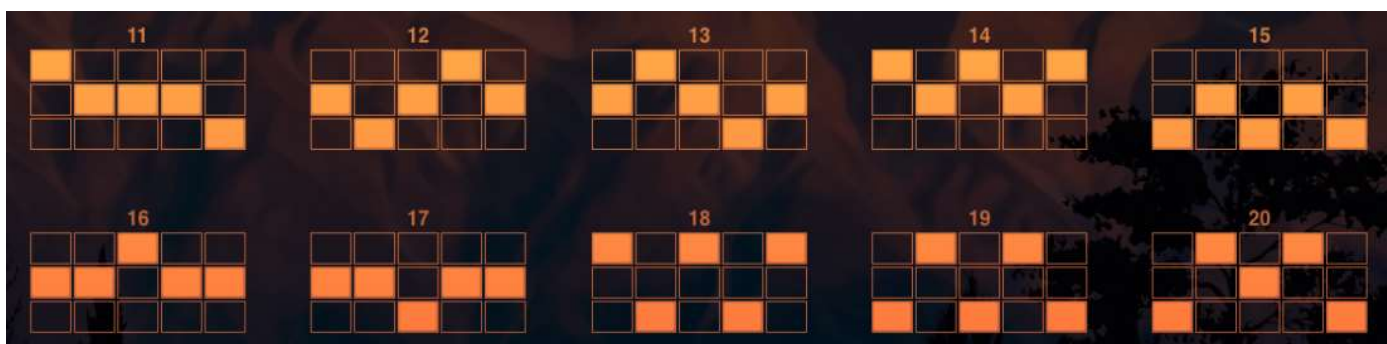

JMENOVITÉ HODNOTY

- maximální sázka: 1 000 Kč
- maximální výhra: 400 000 Kč
- výherní podíl: 90 % až 98 %
- statistická průměrná hodinová prohra: 36 000 Kč až 180 000 Kč

VÝHERNÍ LINIE

VÝHERNÍ TABULKA

Výherní tabulka udává hodnoty při sázce do hry 5 Kč, všechny hodnoty jsou v Kč. Výherní tabulka zobrazovaná v rámci hry udává hodnoty přepočtené v závislosti na aktuální výši sázky.

		5x	4x	3x	2x
	Medvěd	1 000	300	200	100
	Vlk	400	160	80	40
	Liška	160	80	40	x
	Panter	120	40	20	x