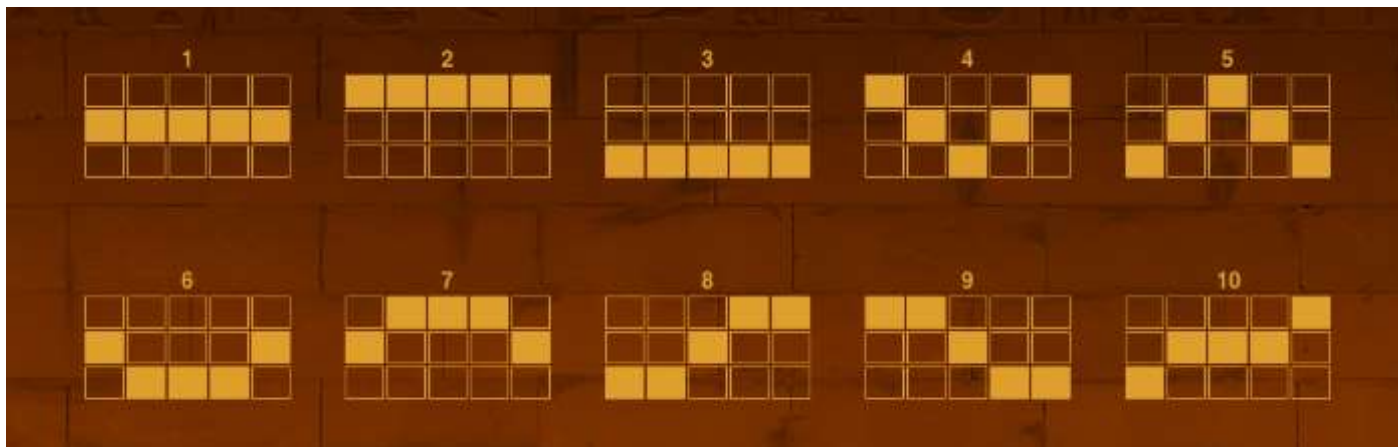

STRUČNÝ SOUHRN

- 5 válců, 3 řady a 10 výherních linií.
- Maximální sázka 1 000,- Kč.
- Všechny výherní kombinace jsou vypláceny pouze zleva doprava, počínaje na válci nejvíce vlevo, kromě scatter symbolu GOLDEN SCARAB.
- Vyplácena je pouze nejvyšší dosažená výhra z výherní kombinace na každé výherní linii.
- 3 nebo více symbolů GOLDEN SCARAB na jakékoli pozici napříčí válci spouští 10 bonusových roztočení zdarma.
- Před bonusovou hrou hráč obdrží symbol Golden Bonus.
- Během bonusové hry se symbol Golden Bonus může rozšířit, aby pokryl 3 pozice na válci a počítá se i na nesousedících pozicích a na všech aktivních výherních liniích.
- Během bonusové hry GOLDEN SCARAB nenahrazuje Golden Bonus.
- Během bonusové hry může hráč získat dalších 10 bonusových roztočení zdarma.
- Výhry z jednotlivých linií se sčítají.

JMENOVITÉ HODNOTY

- maximální sázka: 1 000 Kč
- maximální výhra: 500 000 Kč
- výherní podíl: 90 % až 98 %
- statistická průměrná hodinová prohra: 36 000 Kč až 180 000 Kč

VÝHERNÍ LINIE

VÝHERNÍ TABULKA

Výherní tabulka udává hodnoty při sázce do hry 10 Kč, všechny hodnoty jsou v Kč. Výherní tabulka zobrazovaná v rámci hry udává hodnoty přepočtené v závislosti na aktuální výši sázky.

	5x	4x	3x	2x
Ra	2 500	1 000	100	10