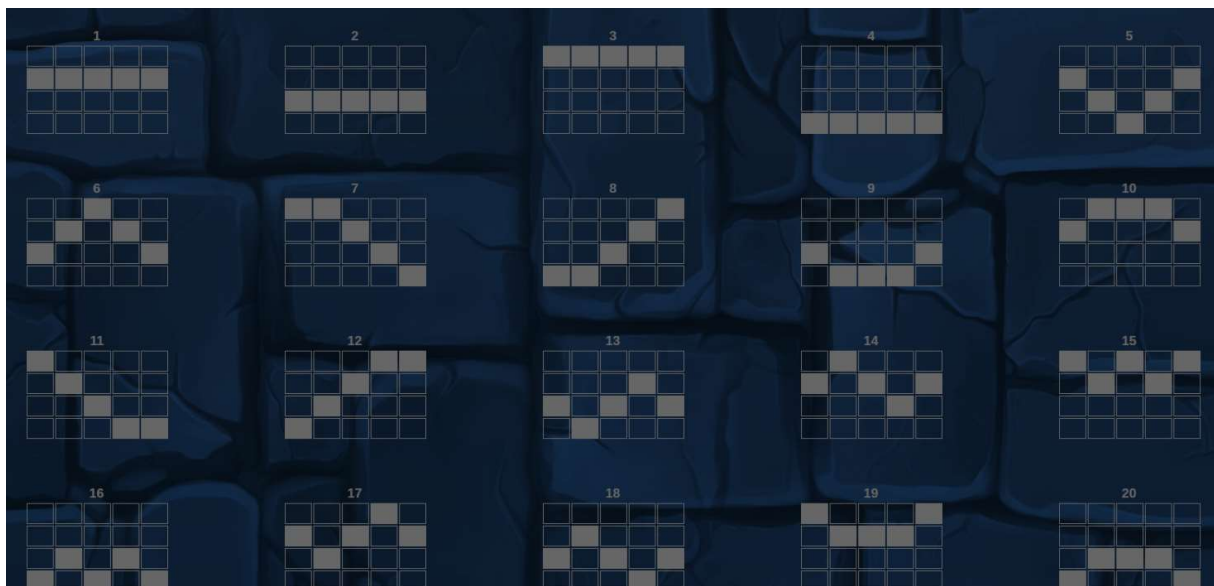

BONUSOVÝ SCATTER SYMBOL

Rozšiřující se divoký symbol 3 RYTÍŘI je přítomen jen během bonusových otočení zdarma na 2, 3 a 4 válci. Potom co je rozšiřující se divoký symbol získán, rozšíří se na svém válci, až do konce bonusových otočení zdarma a nahrazuje všechny ostatní symboly, kromě scatter symbolu BONUS.

STRUČNÝ SOUHRN

- 5 válců, 4 řády a 20 výherních linií.
- Maximální sázka 1 000,- Kč.
- Všechny výherní kombinace jsou vypláceny pouze zleva doprava, počínaje na válci nejvíce vlevo.
- Vyplácena je pouze nejvyšší výhra z výherní kombinace z každé výherní linie.
- Divoký symbol na 2, 3 nebo 4 válci nahrazuje všechny ostatní symboly, kromě scatter symbolu BONUS.
- 3 symboly BONUS napříč všemi válci spouští 10 bonusových otočení zdarma.
- Rozšiřující se divoký symbol 3 RYTÍŘI je přítomen jen během bonusových otočení zdarma na 2, 3 a 4 válci.
- Potom co je rozšiřující se divoký symbol získán, rozšíří se na svém válci, až do konce bonusových otočení zdarma a nahrazuje všechny ostatní symboly, kromě scatter symbolu BONUS.
- Výhry z jednotlivých linií se sčítají.

JMENOVITÉ HODNOTY

- maximální sázka: 1 000 Kč
- maximální výhra: 500 000 Kč
- výherní podíl: 90 % až 98 %
- statistická průměrná hodinová prohra: 36 000 Kč až 180 000 Kč

VÝHERNÍ LINIE