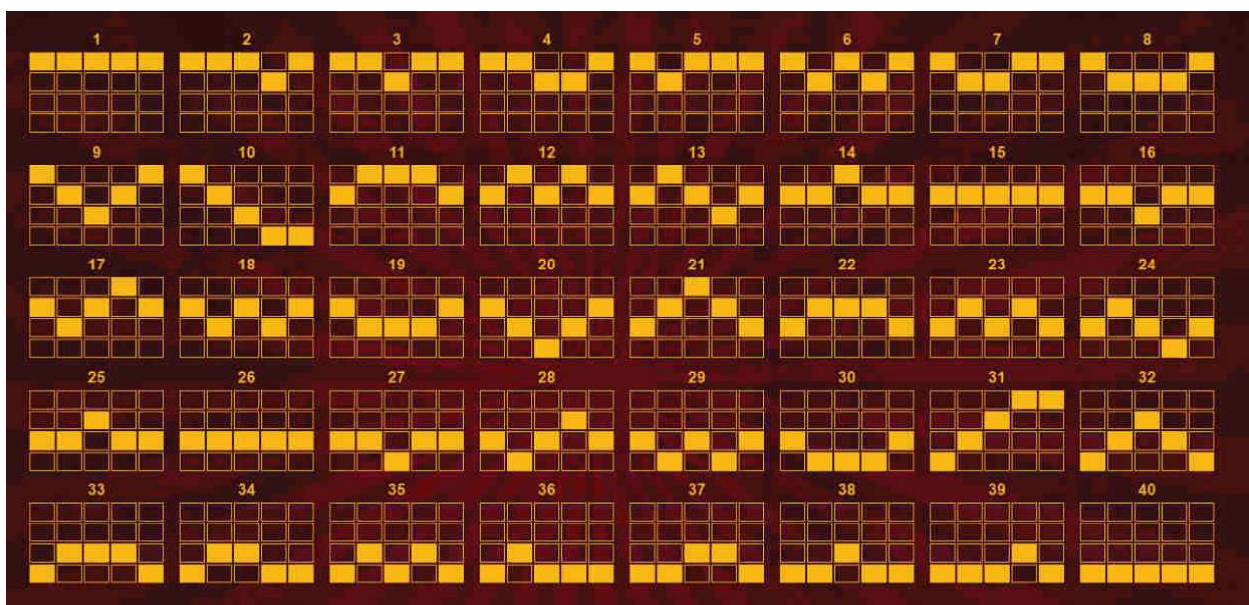

MYSTERY SYMBOL

Symbol "ŠŤASTNÁ HVĚZDA" je mystery (tajemný) symbol. Minimálně 3 a více mystery symbolů na jakékoliv výherní linii aktivují "MYSTERY WIN" s náhodnou výhrou, jejíž hodnota je založena na minimální a maximální možné výhře dle výherní tabulky pro aktuální výši sázky.

SCATTER SYMBOL

Symbol "DÁRKOVÁ KRABICE" je bonusový scatter symbol, který se objevuje na všech válcích. 3 a více bonusových scatter symbolů napříč všemi válci a na libovolné pozici aktivují bonusovou hru "BONUS FREE GAMES", která odmění hráče 10, 20 nebo 30 bonusovými otočeními zdarma. Počet bonusových otočení zdarma závisí na počtu scatter symbolů napříč všemi válci, tedy: 3 scatter symboly odmění hráče 10 bonusovými otočeními zdarma, 4 scatter symboly 20 bonusovými otočeními zdarma a 5 scatter symbolů odmění hráče 30 bonusovými otočeními zdarma. Další bonusová otočení zdarma lze vyhrát v průběhu aktivní bonusové hry v závislosti od počtu bonusových scatter symbolů napříč všemi válci. Všechny výhry v rámci bonusové hry jsou automaticky přidány do globálního FREE BANK, který je automaticky přidán ke kreditům hráče v poli KREDIT na konci bonusové hry. Pro účely výpočtu výhry v rámci bonusových otočení se použije výše sázky z herního kola, v rámci kterého byla bonusová otočení spuštěna.

JMENOVITÉ HODNOTY

- maximální sázka: 1 000 Kč
- maximální výhra: 500 000 Kč
- výherní podíl: 90 % až 98 %
- statistická průměrná hodinová prohra: 36 000 Kč až 180 000 Kč

VÝHERNÍ LINIE

STRUČNÝ SOUHRN

- 5 válců, 4 řádky (5 symbolů na 1 řadu) a 40 výherních linií.
- Maximální sázka 1 000, Kč.