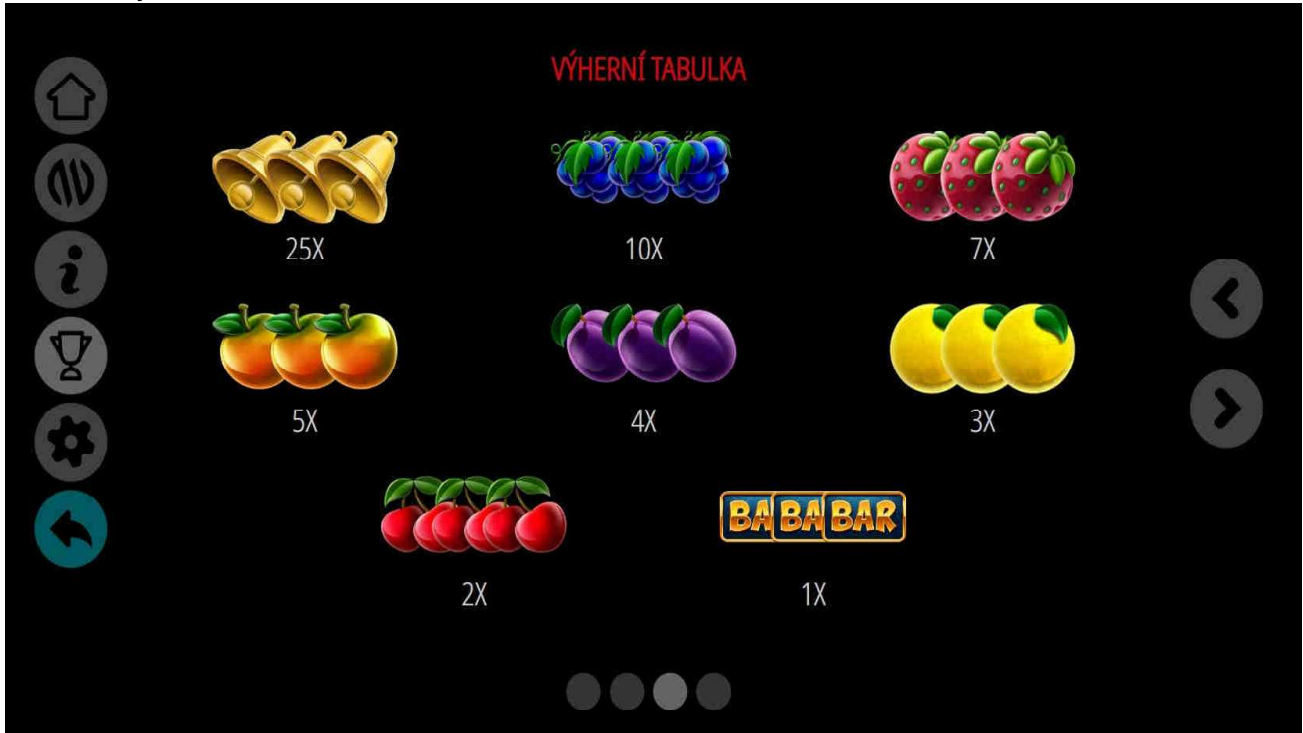

5. Náповěda

Součástí hry je nápověda, ke které se lze dostat pomocí ikony MENU a dále ikonou NÁPOVĚDA. V nápovědě lze listovat pomocí tlačítek LEFT, RIGHT v pravé části obrazovky.

- Náповěda -

6. Výherní tabulka

Součástí hry je výherní tabulka, ke které se lze dostat pomocí ikony MENU a dále ikonou PAYTABLE. V této části lze listovat pomocí tlačítek LEFT, RIGHT v pravé části

obrazovky.

- Výherní tabulka -

7. Charakteristiky hry

7.1. Symboly

Hra obsahuje 9 symbolů.

Symbol	Název	Grafika
A	Apple	
B	Bell	
C	Cherry	
G	Grapes	
L	Lemon	
P	Plum	
R	Bar	
S	Strawberry	
W	Wild	

7.2. Výherní linie

Hra obsahuje následujících 7 výherních linií.