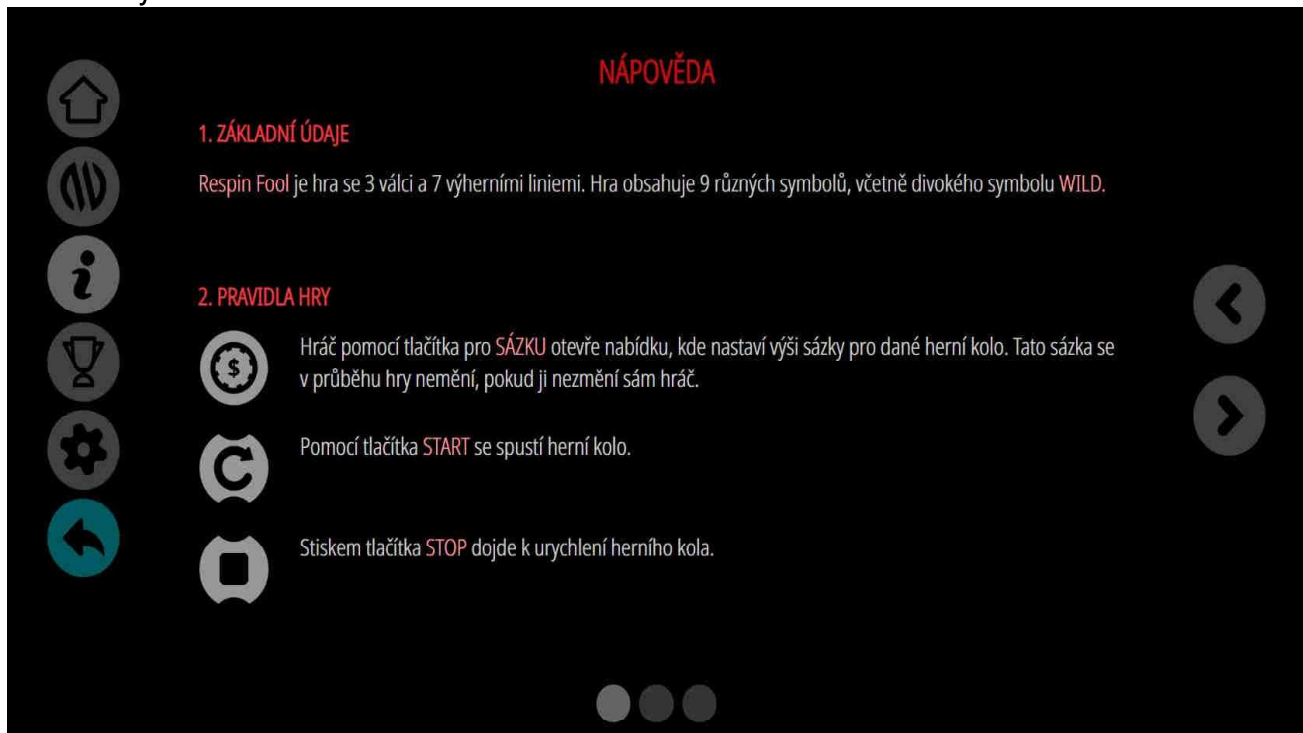

Re-spiny otočení jsou otočení zdarma.

4. Plné pole

Pokud hráč obdrží plné pole stejných symbolů, je výhra složená z kombinací výher na všech liniích zdvojnásobena.

Plné pole může obsahovat i divoký symbol WILD.

5. Náповěda

Součástí hry je nápověda, ke které se lze dostat pomocí ikony MENU a dále ikonou NÁPOVĚDA. V nápovědě lze listovat pomocí tlačítek LEFT, RIGHT v pravé části obrazovky.

- Náповěda -

6. Výherní tabulka