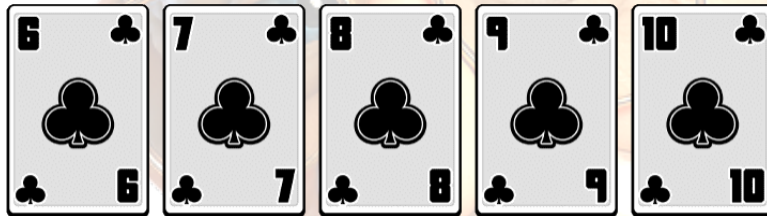

Jakmile jsou připsány všechny výhry pokerových rukou na aktuální mřížce, všechny karty na mřížce se shromáždí, zamíchají a poté se tři nejlepší možné pokerové ruce ze všech sebraných karet znovu rozdají na mřížku a vyplatí se postupně, ve vzestupném pořadí.

Nevýherní žolíci na mřížce se promění v náhodnou pokerovou kartu.

ROYAL FLUSH

ROYAL FLUSH má hodnotu 2 000x hodnoty sázky. Tato pokerová ruka se skládá z pěti konkrétních po sobě jdoucích karet stejné barvy, přičemž eso je nejvyšší karta (10-J-Q-K-A).

STRAIGHT FLUSH

STRAIGHT FLUSH má hodnotu 500x hodnoty sázky. Tato ruka se skládá z pěti po sobě jdoucích karet stejné barvy.

FOUR OF A KIND

FOUR OF A KIND má hodnotu 100x hodnoty sázky. Tato ruka se skládá ze čtyř karet stejné hodnoty.

FULL HOUSE

FULL HOUSE má hodnotu 75x hodnoty sázky. Tato ruka se skládá ze tří karet jedné hodnoty a dvou karet jiné hodnoty.

FLUSH

FLUSH má hodnotu 50x hodnoty sázky. Tato ruka se skládá z pěti karet stejné barvy.