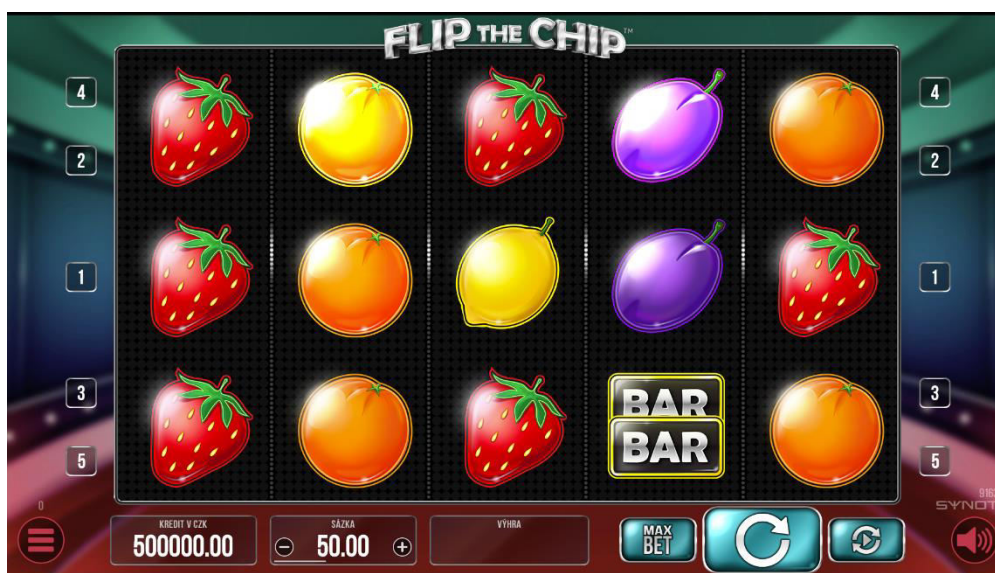

Flip The Chip

1. Základní údaje

Flip The Chip je hra se 5 válci a 5 výherními liniemi. Hra obsahuje 11 různých symbolů. Kliknutím na + a - v poli Sázka, si účastník hazardní hry vybírá hodnotu celkové Sázky. Dosáhne-li maximální výše klikáním na tlačítko +, potom klikáním na tlačítko - dosáhne její minimální hodnoty. Po odehrání každé hry, lze měnit celkovou Sázku. Pokud

2. Autoplay

Po kliknutí na tlačítko  si může Účastník hazardní hry zvolit počet otáček, které budou odehrány v režimu autostart. Automatické hraní se přeruší v případě

stisknutí tlačítka  nebo na začátku Volných otáček a na konci Volných otáček.

Nad tímto tlačítkem se zobrazuje počet zbývajících her, které budou ještě odehrány v režimu autostart.

3. Volné Otáčky

Symbols Scatter kdekoli na válcích vyplácí výhru podle Výherní tabulky.

V případě, že 3 nebo více symbolů Scatter zastaví kdekoli na válcích, spustí se Volné otáčky s výchozím počtem 5 otáček a násobitelem výher x2. Na začátku Volných otáček se všechny symboly na válcích, kde se vyskytly symboly Scatter, změny na symboly žetonů s možností výběru. Výběrem jednoho symbolu na každém z válců zleva doprava se odhalí buď počet volných otáček nebo násobitel výher.

Během Volných otáček se objevuje Divoký symbol. Nahrazuje všechny symboly kromě symbolu Scatter.

Během volných otáček se Scatter symbol neobjevuje a nedají se spustit další volné otáčky.

Volné otáčky jsou hrány se stejnou sázkou jako hra, ve které byly spuštěny a jsou pro Účastníka hazardní hry zdarma.