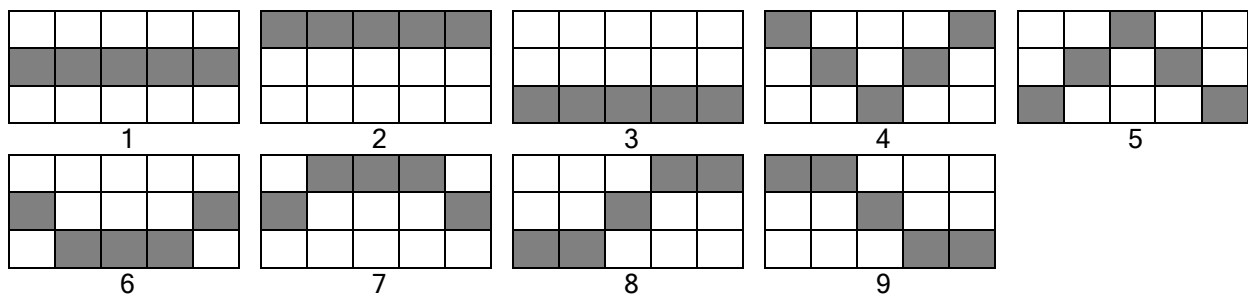

VÝHERNÍ LINIE

VÝHERNÍ TABULKA

VÝHERNÍ TABULKA UDÁVÁ HODNOTY, JIMIŽ SE PODLE VÝHERNÍ KOMBINACE NÁSOBÍ CELKOVÁ SÁZKA DO HRY.

Symbol	Popis	x celková sázka (5x)	x celková sázka (4x)	x celková sázka (3x)	x celková sázka (2x)
	Delfín (Wild symbol)	200	100	25	1
	Perlový škeble (Bonus symbol)	100 + Volné otáčky	20 + Volné otáčky	5 + Volné otáčky	2