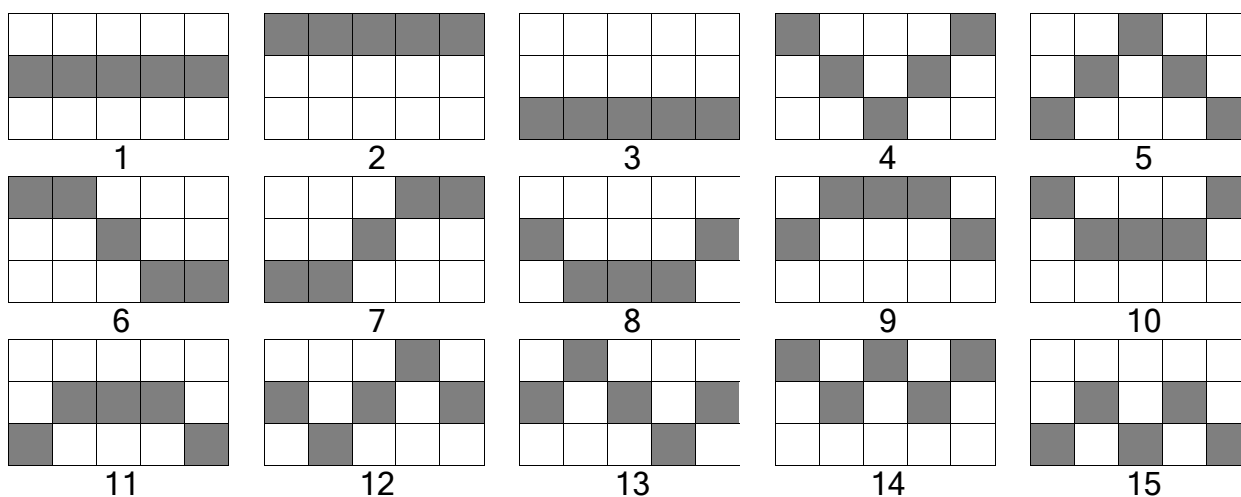

VÝHERNÍ LINIE

VÝHERNÍ TABULKA

VÝHERNÍ TABULKA UDÁVÁ HODNOTY, JIMIŽ SE PODLE VÝHERNÍ KOMBINACE NÁSOBÍ CELKOVÁ SÁZKA DO HRY.

Symbol	Popis	x celková sázka (5x)	x celková sázka (4x)	x celková sázka (3x)
	Kompas (Bonus symbol)	-	-	10-25 Volné otáčky