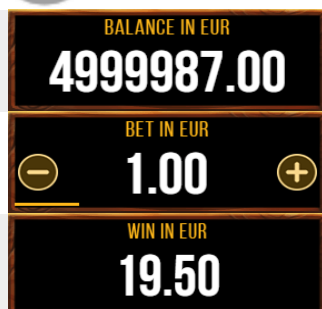

Symbol	Popis	x celková sázka (5x)	x celková sázka (4x)	x celková sázka (3x)
	Lebka (Wild symbol)	100	75	25
	Kapitán	50	20	5
	Pirát	25	10	4
	Truhla s pokladem	15	5	2
	Dělo	6	3	1,5
	Mapa	3	2	1
	A	3	1,2	0,6
	K	3	1,2	0,6
	Q	1	0,5	0,3
	J	1	0,5	0,3

HERNÍ PANEL

Tlačítko **MENU** otevírá menu.

Tlačítko **HISTORIE HRY** otevírá stránku Historie hry.

Tlačítko **NÁPOVĚDA** otevře Náповědu.

Tlačítko **VÝHERNÍ TABULKA** otevře Výherní tabulku.

Tlačítko **DOMŮ** zavře hru a připíše jakoukoliv nepřipsanou výhru do kreditu, pokud je připsání možné.

Pole **KREDIT** zobrazuje aktuální stav kreditu.

Ovládací prvek **SÁZKA** zobrazuje aktuální sázku a umožňuje změnit výši sázky.

Pole **VÝHRA** zobrazuje výhry za aktuální hru.

Tlačítko **MAX SÁZKA** nastaví sázku na maximum vzhledem k výši kreditu.