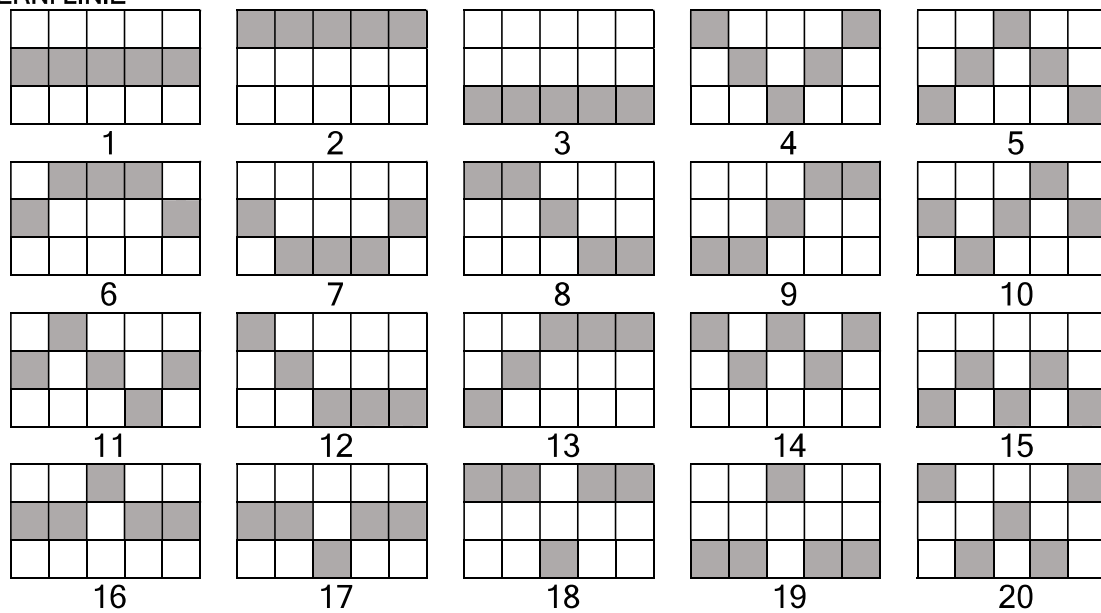

VÝHERNÍ LINIE