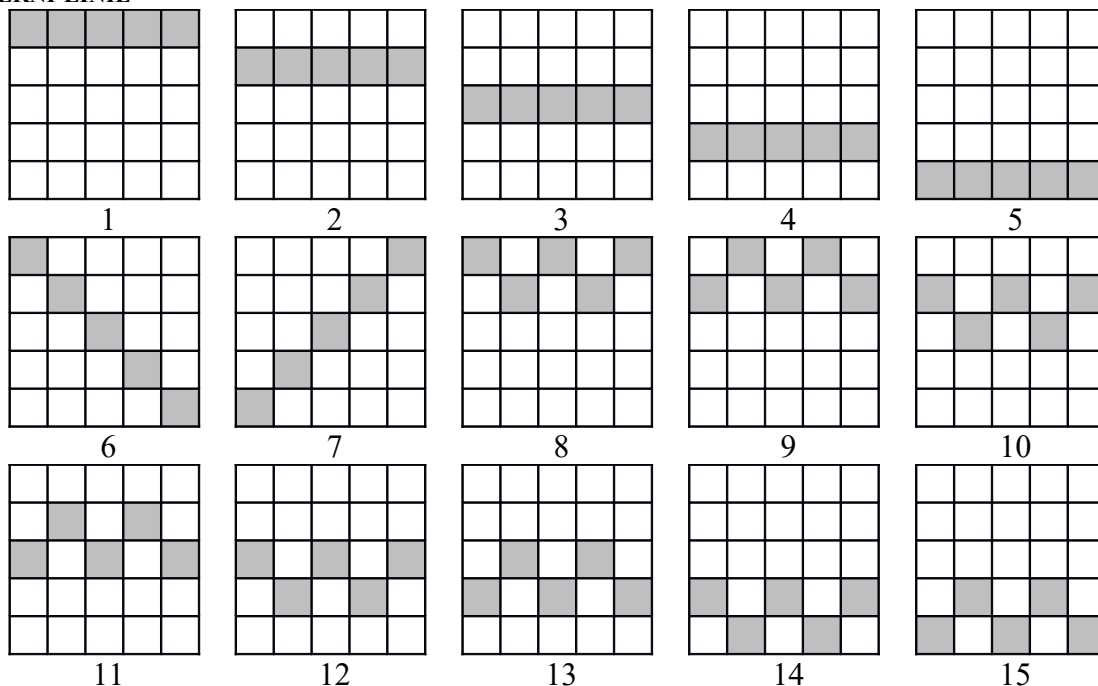

VÝHERNÍ LINIE

KOUPIŤ FUNKCI

Během základní hry si hráč může koupit 1 Divoký symbol za 10x, 2 Divoké symboly za 30x, 3 Divoké symboly za 70x nebo Volné otáčky za 100x vybrané sázky.

Zakoupením funkce se automaticky spustí roztočení. Válce se zastaví s minimálně 1 zaručeným Divokým symbolem, 2 Divokými symboly, 3 Divokými symboly nebo 3 symboly Free Spins, které udělují Volné otáčky v závislosti na zvolené funkci.

VÝHERNÍ TABULKA

Symbol	Popis	x celková sázka (5x)	x celková sázka (4x)	x celková sázka (3x)
	Free Spins (Free Spins symbol)	-	-	10x Volné otáčky
	Magnet (Divoký symbol)	2x	1x	0.5x
	Sedm	2x	1x	0.5x
	Zvonek	1.6x	0.8x	0.4x