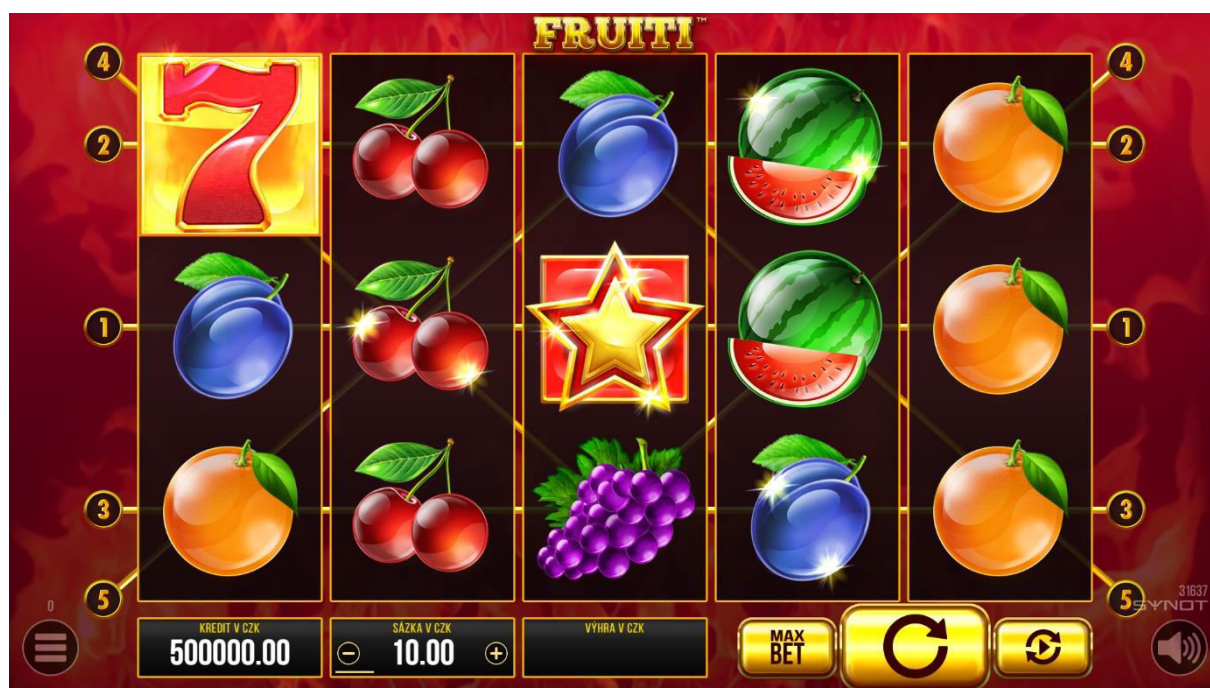

Fruiti

1. Základní údaje

Fruiti je hra se 5 válci a 5 výherními liniemi. Hra obsahuje 8 různých symbolů. Kliknutím na + a - v poli Sázka, si účastník hazardní hry vybírá hodnotu celkové Sázky. Dosáhne-li maximální výše klikáním na tlačítko +, potom klikáním na tlačítko - dosáhne její minimální hodnoty. Po odehrání každé hry, lze měnit celkovou Sázku. Pokud Účastník

hazardní hry klikne na tlačítko , dojde ke změně celkové Sázky na její maximální hodnotu. Jakmile je účastníkem hazardní hry vybrána celková Sázka, může kliknutím na tlačítko  spustit hru, nebo pomocí tlačítka  spustit hru v režimu autostart.

Tento režim je možno po odehrání hry vypnout kliknutím na tlačítko , které se objeví na místě tlačítka autostart, po jeho zmáčknutí.

Výherní kombinace jsou počítány zleva doprava od válce nejvíce vlevo a symboly musejí být za sebou. Počet výherních linií se nemění a je po celou dobu konstantní. Možná výhra je počítána jako násobek pole Sázka a číselného koeficientu pro danou výherní kombinaci podle Výherní tabulky. Platná je vždy jen nejvyšší výherní kombinace na jedné linii. Výhry z jednotlivých linií se sčítají.

3. Výherní tabulka

Výherní tabulka udává hodnoty, jimiž se podle výherní kombinace násobí celková sázka do hry.

Symbol	Název	x celková sázka (5x)	x celková sázka (4x)	x celková sázka (3x)	x celková sázka (2x)
	Hvězda (Scatter symbol)	50	10	2	-
	Sedm	500	200	20	-
	Meloun	100	40	10	-
	Hroznů	100	40	10	-
	Švestka	40	10	4	-
	Pomeranč	40	10	4	-
	Citron	40	10	4	-
	Třešně	40	10	4	1