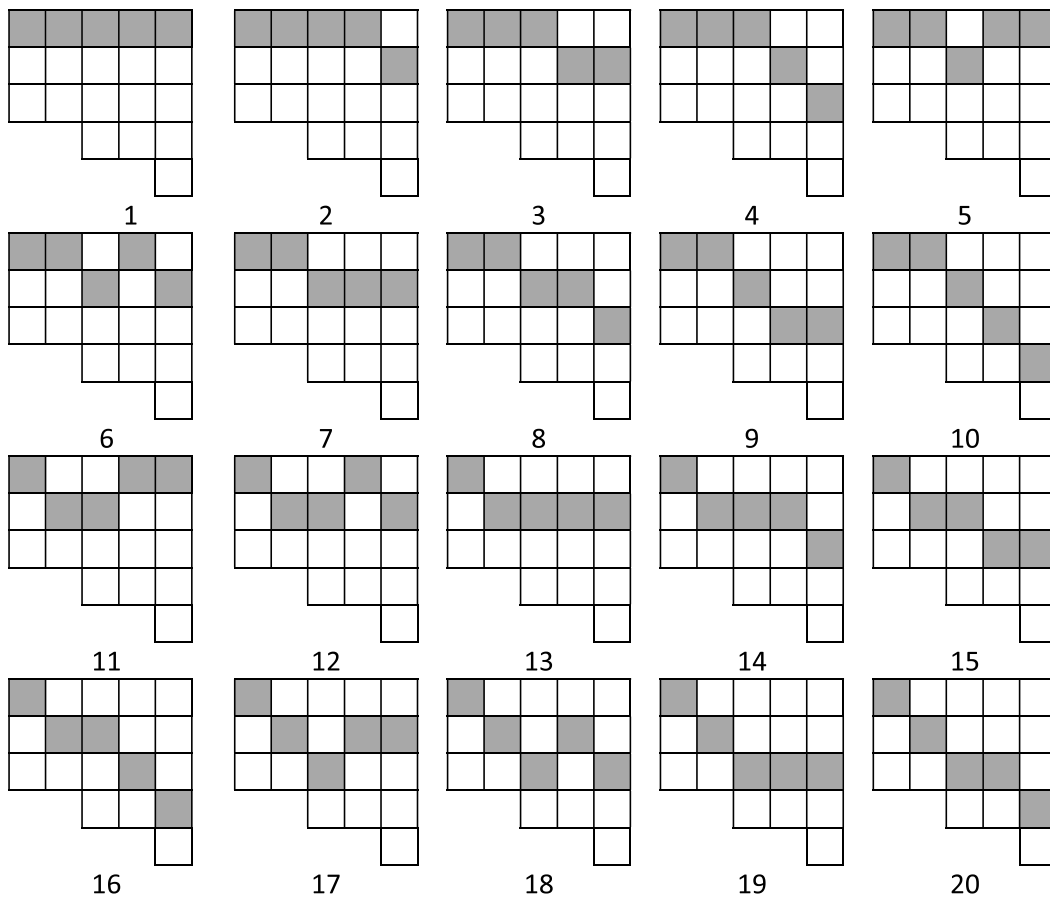

Wild Blooms

Pravidla Hry

1. Cílem hry Wild Blooms je dosáhnout Výherní kombinace symbolů na některé z výherních linií podle Výherní tabulky.
2. Účastník spouští náhodný proces, jehož výsledek je mu následně zobrazen prostřednictvím válců herního pole. To obsahuje ve své základní podobě 5 válců se třemi symboly na válec a 76 výherních linií s možností nastavení výše sázkové úrovně. Součástí hry Wild Blooms je speciální symbol „Wild“ (Divoký symbol), symbol „Bonus“ který nabízí Volné otáčky zdarma a speciální funkce „Blooming Wild Reels“.
3. Výherní kombinace se počítají zleva doprava.
4. Speciální symbol „Wild“ nahrazuje jakýkoliv symbol kromě symbolu „Bonus“ a „Double Wild“ tak, aby vznikla co nejlepší Výherní kombinace. Speciální symbol „Wild“ se může objevit na jakékoliv pozici.
5. Vyplácí se vždy pouze nejvyšší výhra na výherní linii a ve „Wild“ kombinaci.
6. Součet všech současně dosažených Výher se zobrazí v políčku „Výhra“.
7. Výherní kombinace a parametry vyplácení výher jsou uvedeny ve Výherní tabulce.
8. Hra Wild Blooms obsahuje následující bonusové funkce a hry:
Speciální symbol „Bonus“ - Pokud kdekoliv na válcích přistanou 3 nebo více symbolů Bonus, vyhráváte Volné otáčky zdarma podle Výherní tabulky. Během Volných otáček se funkce Blooming Wild reels spouští v každé otáčce. Volné otáčky zdarma nelze spustit znovu. Všechna Roztočení navíc probíhají se stejnou úrovní sázky a hodnotou mince jako hra, v rámci, které byla roztočení navíc spuštěna.
Speciální funkce „Blooming Wild Reels“. – Když se během základní hry spustí funkce Blooming Wild reels, objeví se překryvný válec s pouze Divokými symboly. V rámci funkce Blooming Wild reels takto může změnit 1 až 5 válců.

Panel Uživatelské rozhraní hry (UI) se nachází v dolní části obrazovky.

Výherní linie

21

22

23

24

25

26