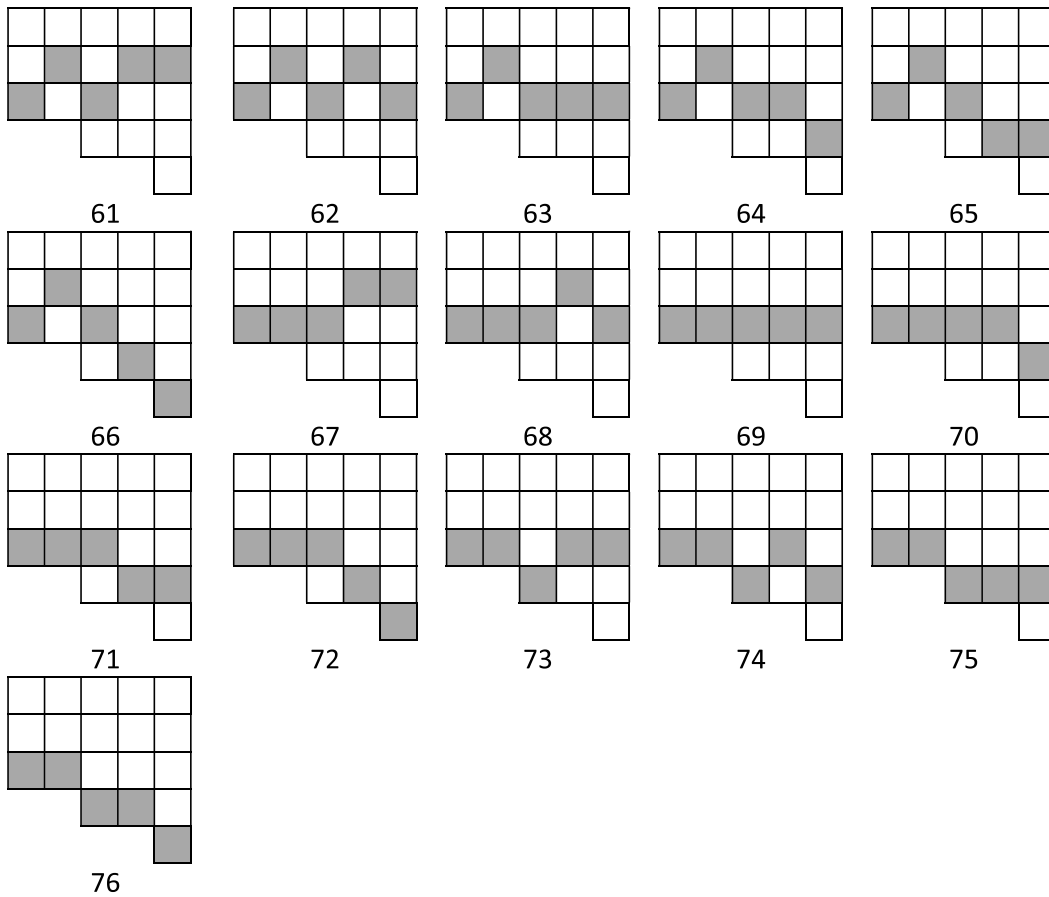

43

44

45

46

47

48

49

50

51

52

53

54

55

56

57

58

59

60

Výherní tabulka

| Symbol | Popis | x celková sázka (5x) | x celková sázka (4x) | x celková sázka (3x) | x celková sázka (2x) |
|---|-------------------|-------------------------|-------------------------|-------------------------|-------------------------|
|  | Keř (Wild symbol) | - | - | - | - |
|  | Bonus symbol | 16 Free Spins | 12 Free Spins | 8 Free Spins | - |
|  | Žlutý květ | 10 | 1,5 | 0,6 | 0,05 |