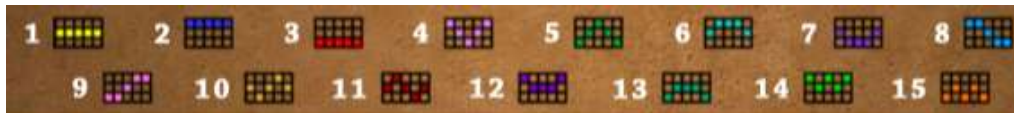

ZPĚT

OK

Výplatní tabulky

V následující tabulce jsou zobrazeny tvary výherních linií (1 až 15). Pokud jsou výsledkem hry technické hry shodné symboly na některé z těchto linií od válce zcela vlevo směrem doprava, dochází ke zformování výherní kombinace.